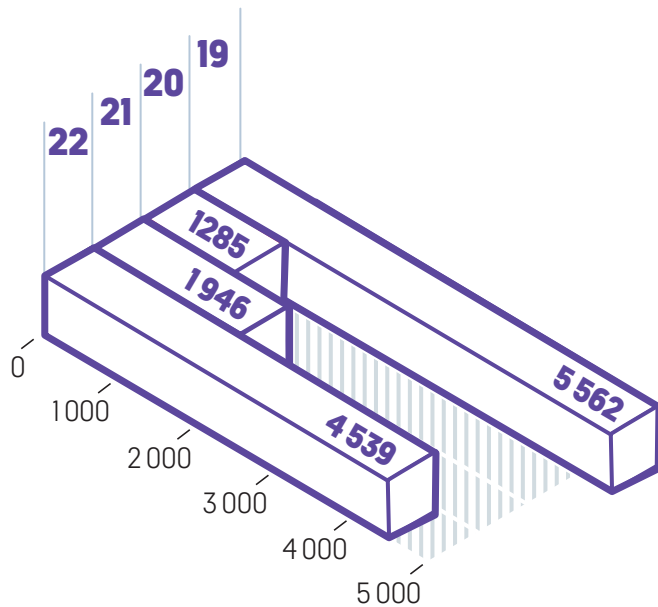

Publik

Riksteaterproducerat*