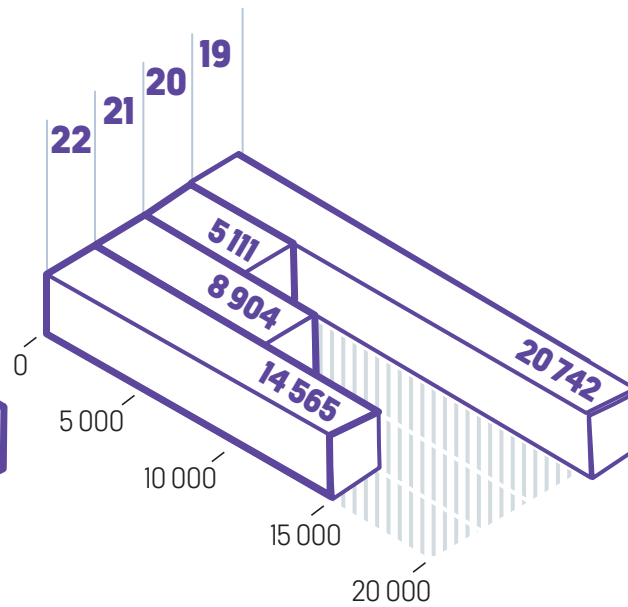

Riksteaterarrangerat**