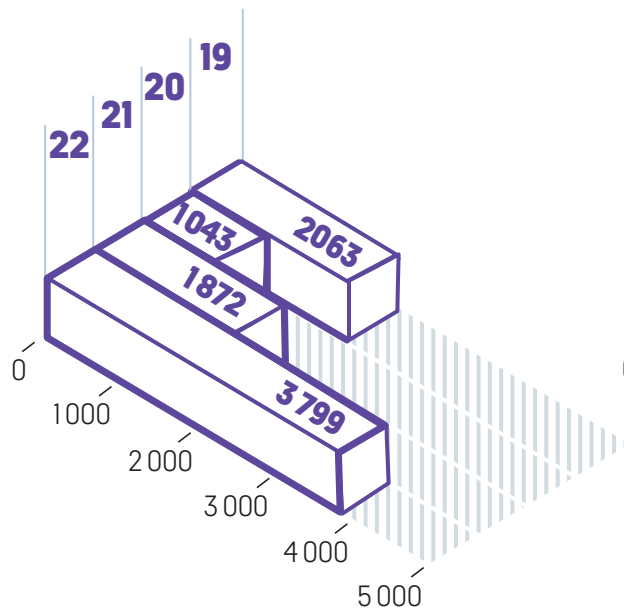

Publik

Riksteaterproducerat*