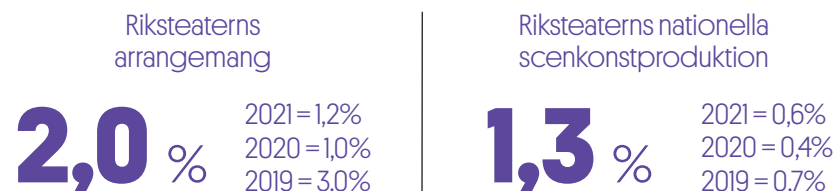

Coronapandemin har påverkat verksamheten kraftigt under 2020–2021