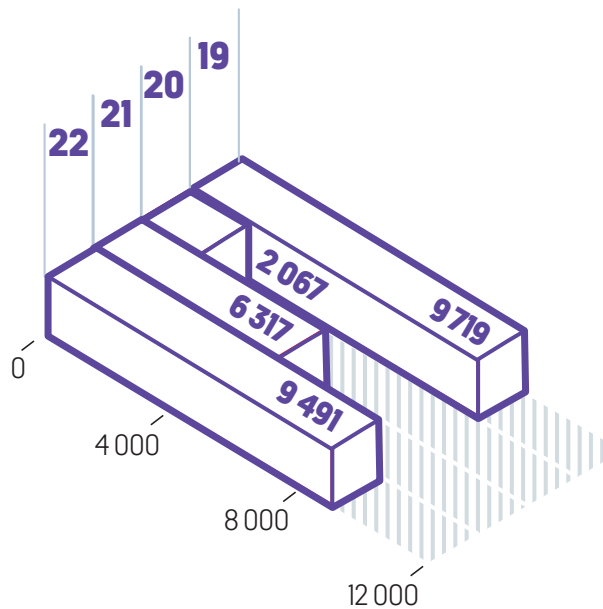

Riksteaterarrangerat**

*Producerat av Riksteatern oavsett arrangör.

**Arrangerat av Riksteatern oavsett producent.

Coronapandemin har påverkat verksamheten kraftigt under 2020–2021

RIKSTEATERN FINNS LOKALT, REGIONALT OCH NATIONELLT.

I den här broschyren berättar vi vad vi gemensamt har åstadkommit i Dalarna. Du kan ta kontakt med Riksteatern Dalarna om du är intresserad av deras egen verksamhetsberättelse.