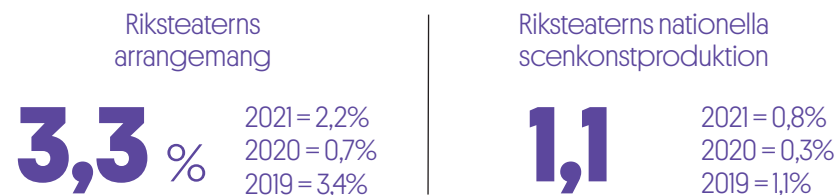

Coronapandemin har påverkat verksamheten kraftigt under 2020–2021