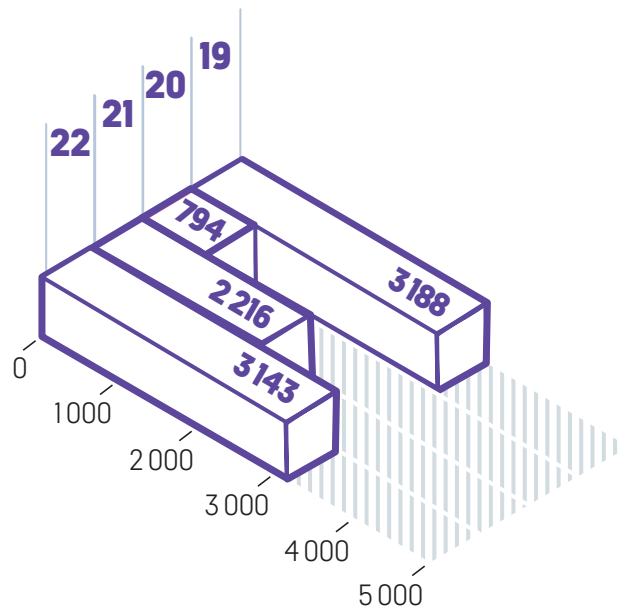

Publik

Riksteaterproducerat*